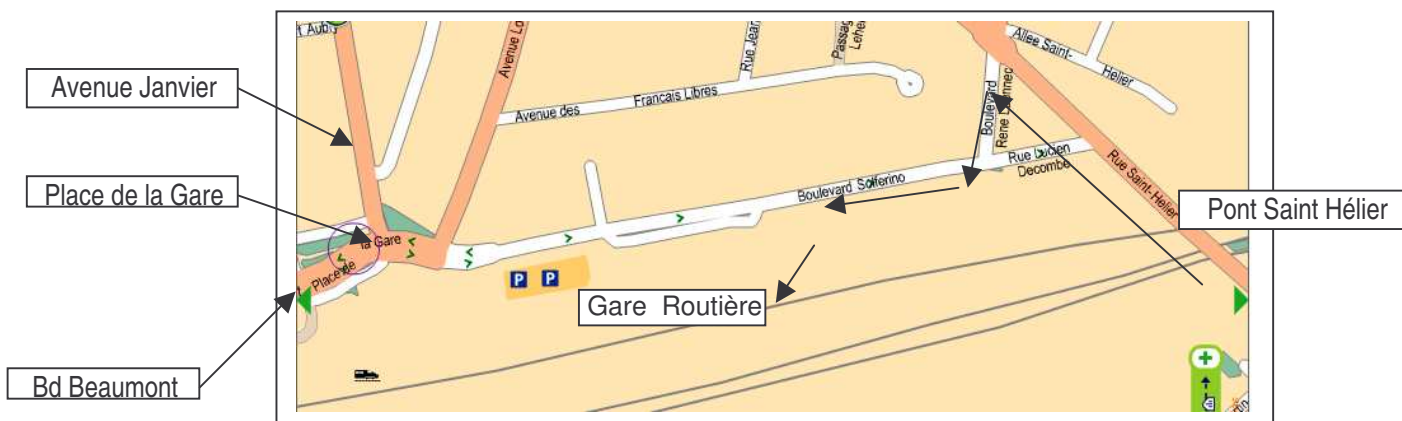

► Accès en cars : la Gare routière

- → Les cars pourront déposer leurs passagers à la gare routière de Rennes, située à quelques mètres de la Place de la gare, départ de la manifestation.
- → Accès impératif par le Boulevard Solferino. Pas d'accès possible par l'avenue Janvier ni par le Bd Beaumont ou par le Bd Magenta.

Accès Rocade Sud

- sortie porte d'Angers
- **GPS : lat : 48.082092 / long : -1.64022**
- suivre Rennes Centre : toujours tout droit : rue de Vern puis rue Saint Hélier
- **Pont Saint Hélier (qui franchit la voie de chemin de fer) : prendre la voie de gauche (réservée au bus) et en bas du pont prendre à gauche (réservé au bus) puis à droite.**
- Vous êtes Bd Solférino
- La gare routière est sur votre gauche
- **GPS : lat : 48.104078 / long : -1.670308**

Parking cars : Plaine de Baud – terre plein central

Accès à la Plaine de Baud

- Faire demi-tour en empruntant à nouveau le Bd Solférino.
- Au bout du Boulevard, prendre à gauche, puis tout droit (Bd Laënnec) jusqu'aux quais.
- Aux quais, prendre à droite l'avenue Sergent Maginot puis tout droit.
- Le stationnement se fait sur le très large terre-plein central, en partie enherbé, le long de l'avenue François Château.