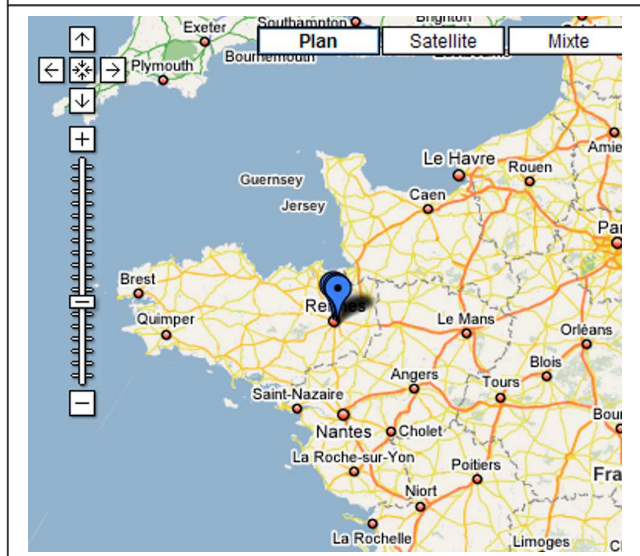

# Collectif Citoyen BRETAGNE SANS OGM

Plans d'accès à la Manifestation du 29 mars 2008  
« Pour le droit de produire et de consommer sans OGM »  
Rennes – RDV Place de la gare – à partir de midi

► **29 mars :**  
**mobilisations dans 7 grandes villes**  
► Rennes, Lille, Nancy, Clermont Ferrand, Avignon, Toulouse, Bordeaux

► **Rennes**  
► **Rassemblement Grand Ouest**  
► Tous les départements du Grand Ouest + Ile de France

### Il existe 4 parcs relais principaux :

- 2 au Nord-Ouest : Kennedy et Villejean-Universités  
sortie : porte de Villejean  
suivre : Villejean ou Universités
- 1 au Sud-Est : Poterie  
sortie : porte d'Angers  
suivre : Rennes Poterie
- 1 au Sud : Fréville  
sortie : porte d'Alma  
suivre : tout droit Bd H. Fréville

## 2/ Sud : Parc relais « Fréville » : plus de 400 places

- Le parc relais **Henri Fréville** est situé à proximité de la station de métro Henri Fréville. Il est accessible depuis la rocade sud de Rennes, sortie porte d'Alma.
- Grâce au métro, vous regagnez la station gare en 5 mn.