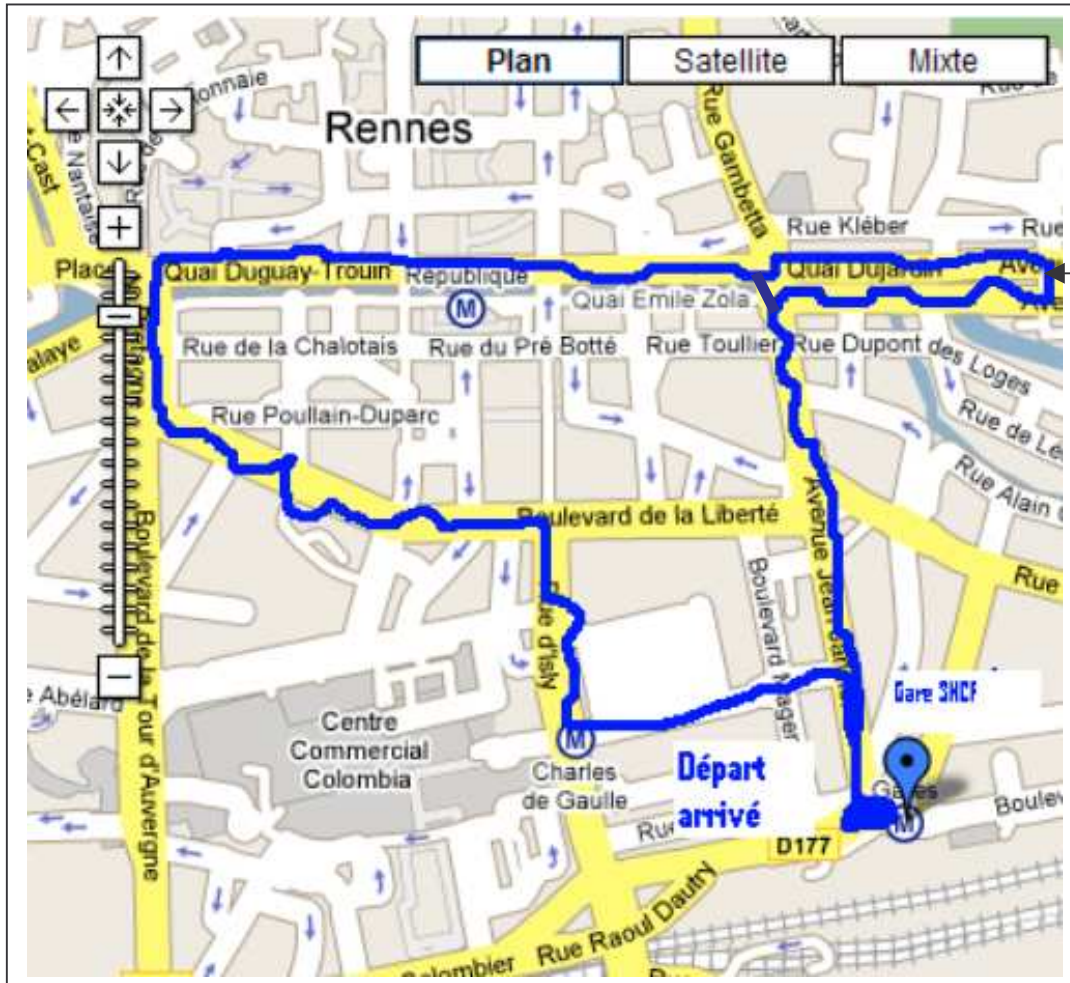

► Parcours de la manifestation

Boucle
« optionnelle »
qui sera
décidée le
jour-même

- → Ce document est susceptible de connaître des modifications
- → Pour connaître les modifications de dernières minutes, le lien Internet du document à coller dans vos pages est celui-ci :
  <http://bretagne.sans.ogm.free.fr/Les%20pactinfo/info_87.pdf>
- → Pour le covoiturage, (chauffeur proposant une voiture / passager sollicitant une place), nous vous invitons à vous inscrire sur le forum de covoiturage :
  <http://bretagne.sans.ogm.1freebb.com/index.php>
- → Seuls les inscrits au forum recevront les mises à jour.