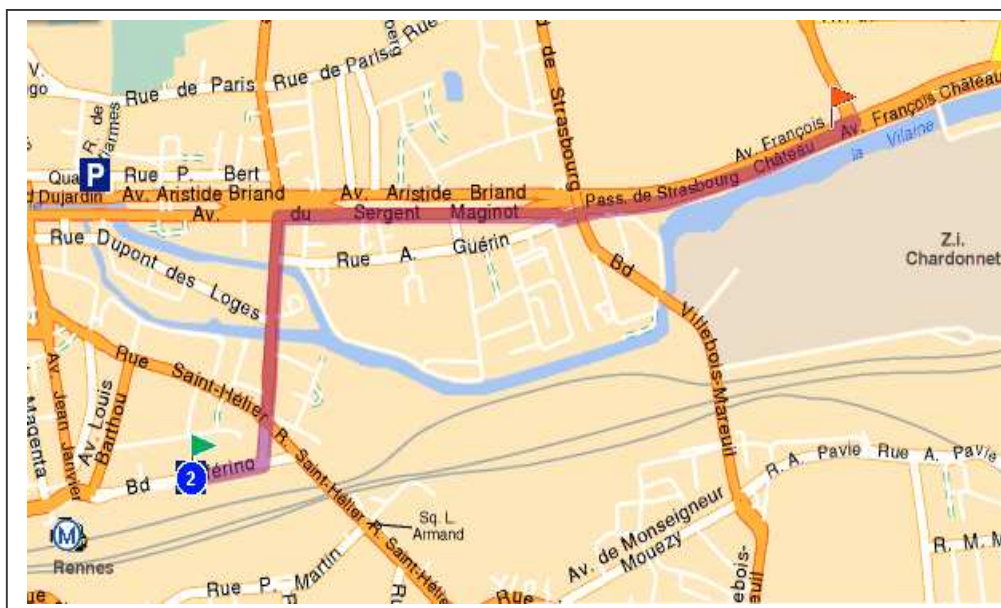

Parking cars : Plaine de Baud – terre plein central

Accès à la Plaine de Baud

- Faire demi-tour en empruntant à nouveau le Bd Solférino.
- Au bout du Boulevard, prendre à gauche, puis tout droit (Bd Laënnec) jusqu'aux quais.
- Aux quais, prendre à droite l'avenue Sergent Maginot puis tout droit.
- Le stationnement se fait sur le très large terre-plein central, en partie enherbé, le long de l'avenue François Château.